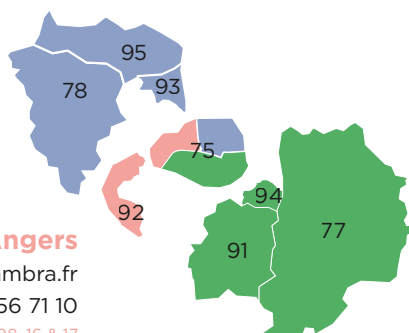

ÎLE DE FRANCE

RRV EST

Antoine Babin

antoine.babin@belambra.fr
06 84 45 32 78

Fadel Bouakkaz

fadel.bouakkaz@belambra.fr
06 29 91 77 79

Paris : Arrondissements 05 à 07, 12 à 15
Région Parisienne : 77, 91, 94